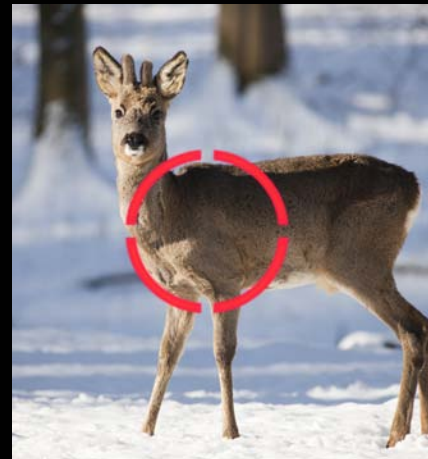

Hundertprozentige Kontrolle

Eine Waffe, die gut in der Hand liegt und ein perfektes Absehen sind für jeden Schützen unabdingbar. Der allerwichtigste Faktor für optimalen Jagderfolg ist sicherlich die korrekte Visierung. Das Startbild und das Abschussbild sind ausschlaggebend für einen sicheren Treffer. Redring® sorgt dafür, dass der Schütze bei jedem Schuss ein korrektes Startbild sieht. Von diesem Bild aus beginnt er mitzuziehen oder sich auf das Abschussbild zuzubewegen. Das Abschussbild wird individuell an das Mitziehtempo des Schützen angepasst. Mit Redring® hat der Schütze eine annähernd hundertprozentige Kontrolle über den gesamten Vorgang vom Start bis zum Treffer.

Jagderlebnis inklusive

Redring® wurde von P.-O. Östergren erfunden, der sich in Jagd- und Schützenkreisen weit über die Grenzen Skandinaviens hinaus einen Namen gemacht hat. Der erfahrene Jäger und Schütze war unter anderem als Trainer für das schwedische und norwegische Schützen-team tätig. Seit 25 Jahre betreibt Östergren eine eigene Jagd- und Schützenschule. Bis dato haben mehr als 30 000 Jäger und Schützen ihre Abschlussprüfung unter seinen kritischen Augen abgelegt.

1 Patentierte* Objektmessung

Die patentierte Objektmessung erfasst die Helligkeit im Zielbereich und passt die Intensität des einzigartigen Leuchtrings im Visier entsprechend an. Der Leuchtring ist immer optimal zu erkennen – unabhängig von den umgebenden Lichtverhältnissen.

2 Patentierte* Leuchtring

Die Größe des patentierten Rings entspricht der Schrotgarbe in einem Abstand vom 20 m auf dem Ziel. Sie drücken ab, wenn der Ring korrekt platziert ist. Das System verbessert die Trefferquote erheblich und reduziert Fehlschüsse und somit die unbeabsichtigte Verwundung von Wild auf ein Minimum.